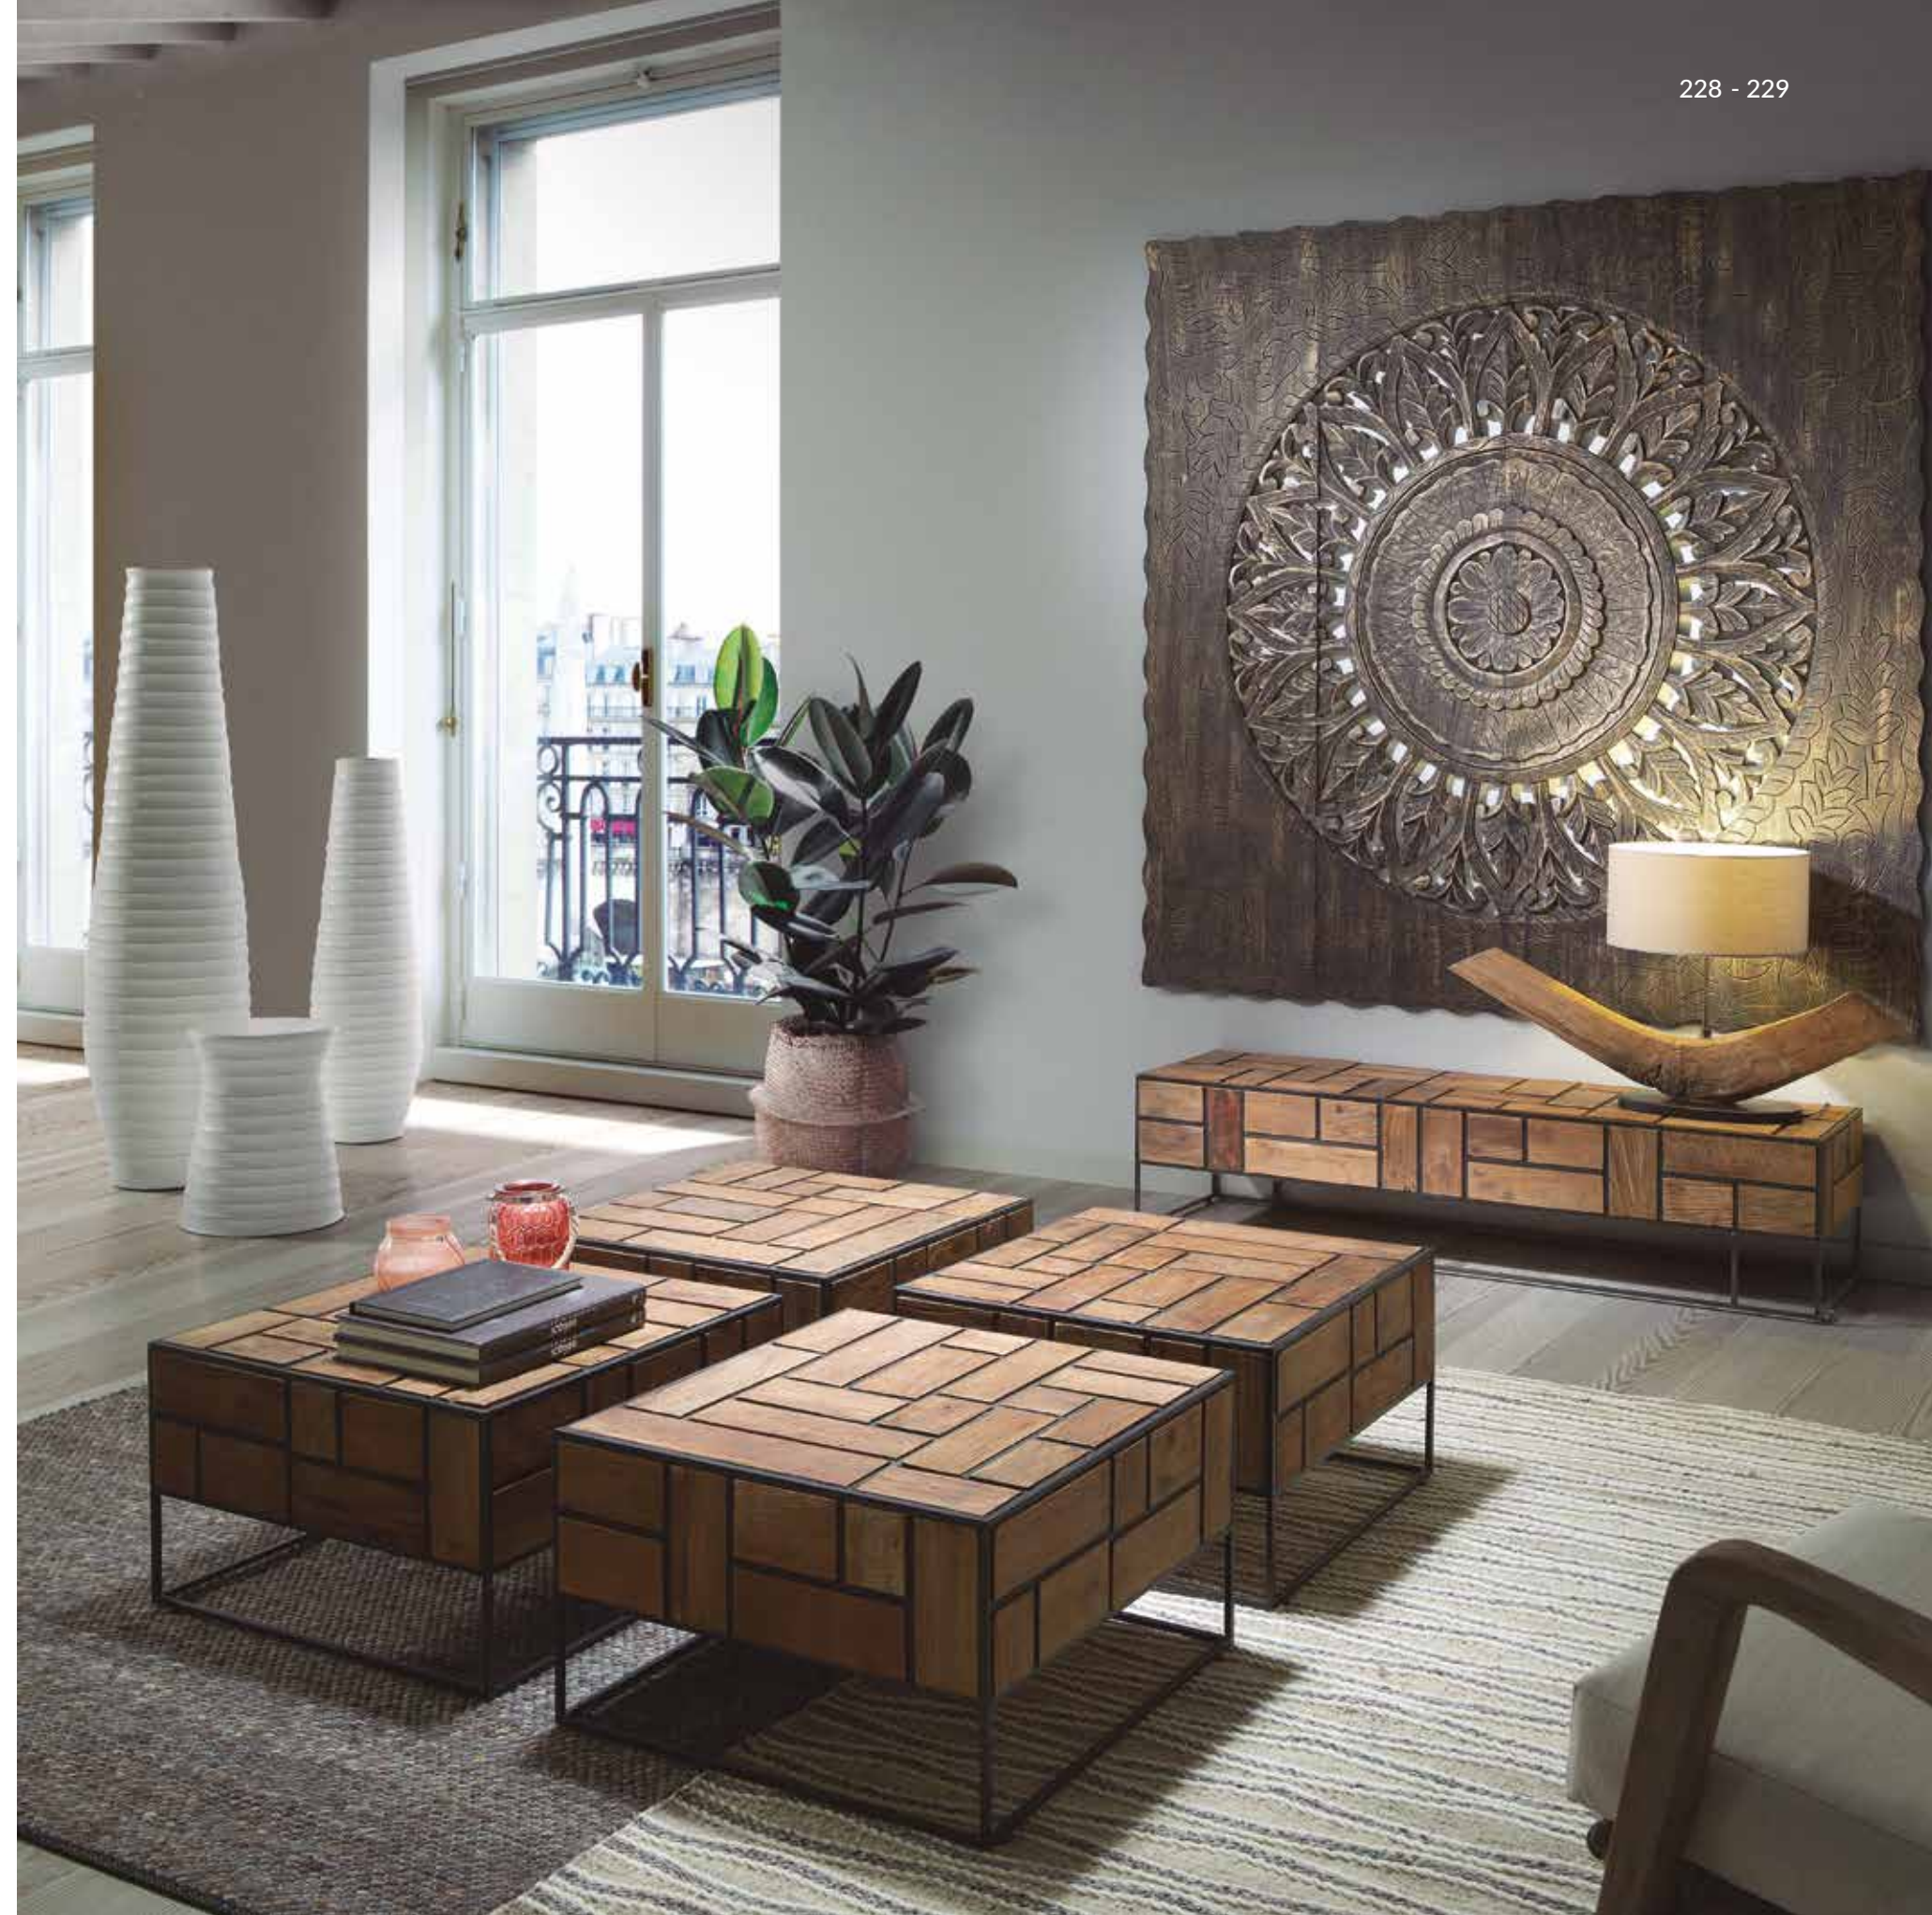

Ref. 19548
Wall deco Genta / Wall deco
↔ 40 ↗ 7,5 ↓ 40 cm
Points 76

Ref. 19540
Centro rincón Ace / Side table
↔ 40 ↗ 40 ↓ 55 cm
Points 240 c/c 5 mm

Ref. 11118
Figura raíz decoración Primitive / Deco
↔ 125 ↗ 80 ↓ 30 cm
Points 370