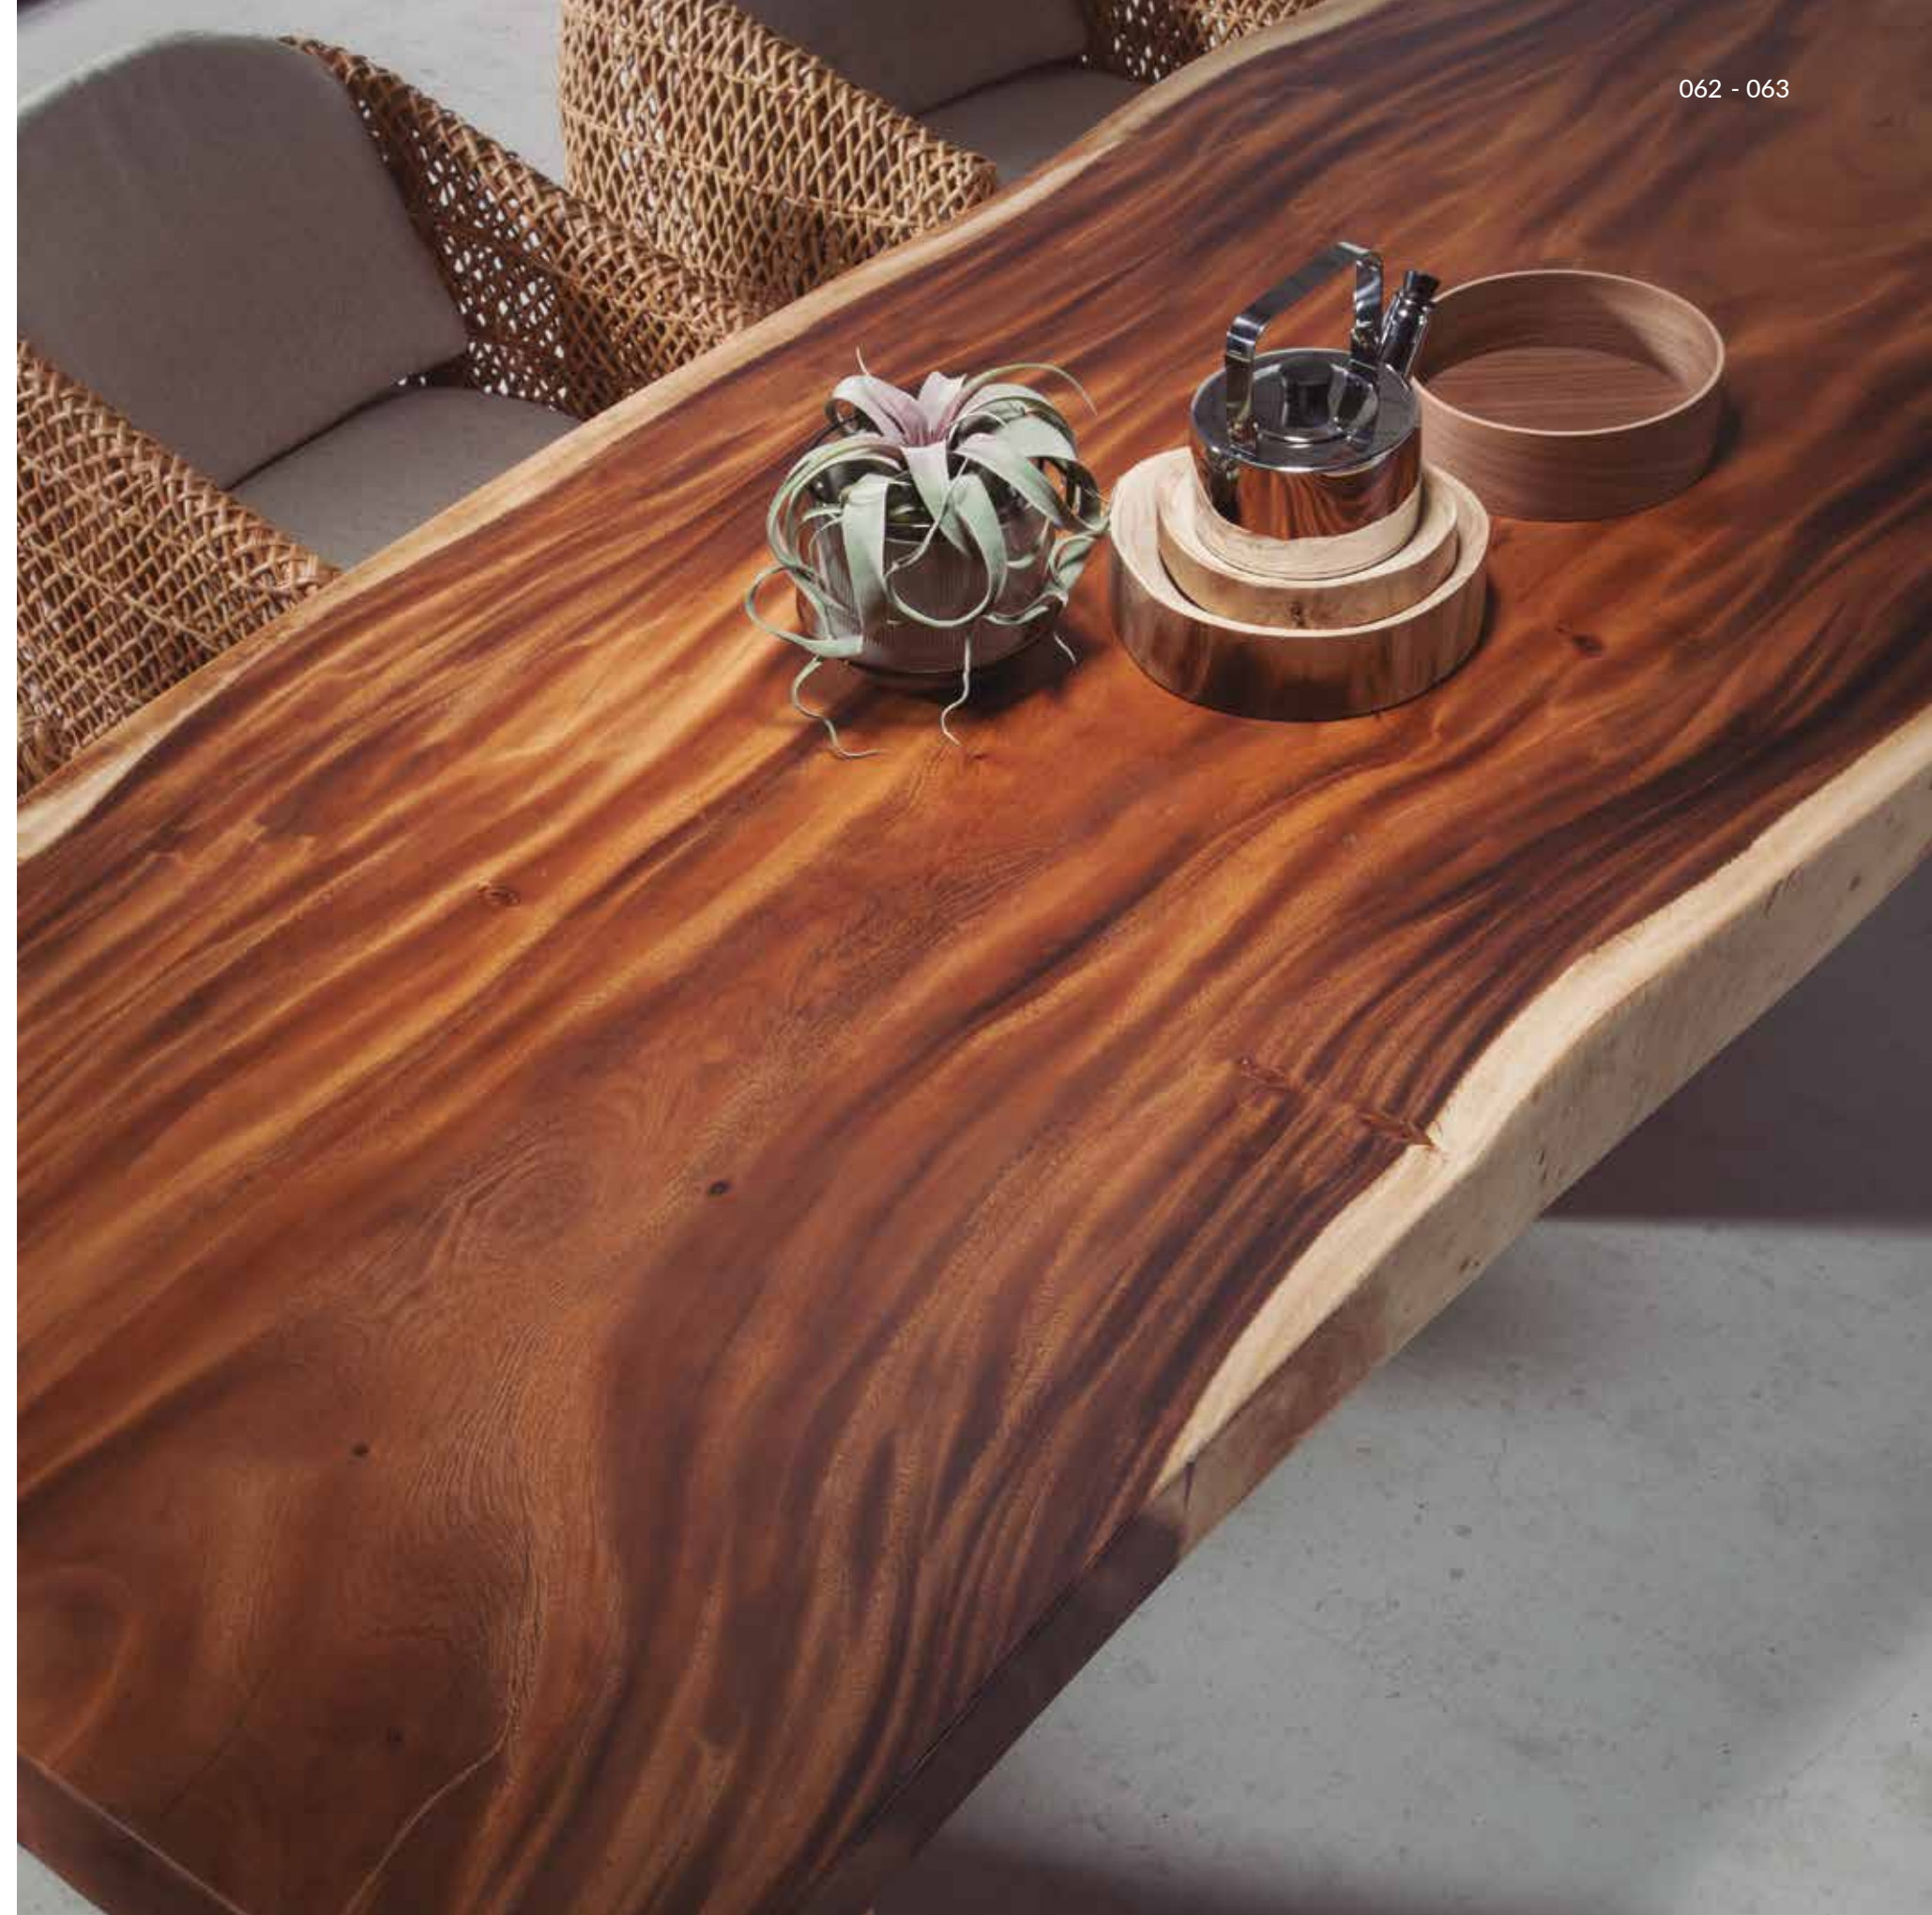

Suwar

Ref. 85001.05
Mesa comedor New suwar / Dining table
↔ 250 ↗ 100 † 80 cm **Points 3390**
↔ 300 ↗ 110 † 80 cm **Points 3990**

Ref. 10500
Aparador Indy / Sideboard
↔ 175 ↗ 43 † 90 cm
Points 790 / 856 c/c 5 mm

Ref. 19970
Sillón comedor Icarus / Armchair
↔ 70 ↗ 75 † 78 cm
Points 260 / 340 c/c

Ref. 14567
Jarrón Aqualea / Vase
↔ 21 ↗ 21 † 40 cm
Points 44

Suwar
natural wood