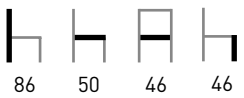

# M1128

Armazón: 100% Polipropileno inyectado a gas.  
Colores Armazón: Antracita y blanco.  
Colores Asiento: Polipropileno antracita, blanco y beige. Enea

Características: 🏠 ☀/☁ 🏠

ARMAZÓN  
Y ASIENTO  
COMBINABLES