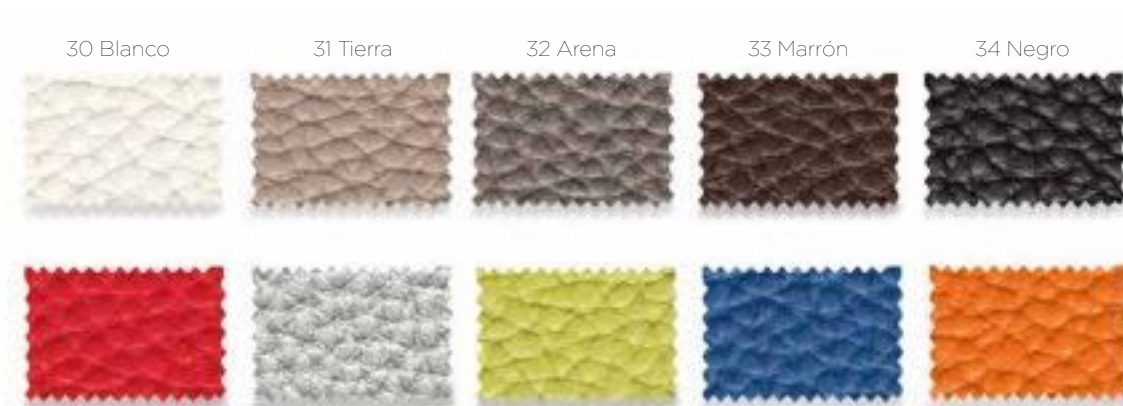

TAPIZADO ISTOL