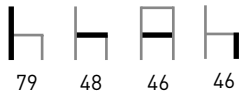

M2

Armazón: Madera de haya barnizada.
Color: Nogal.

Características: