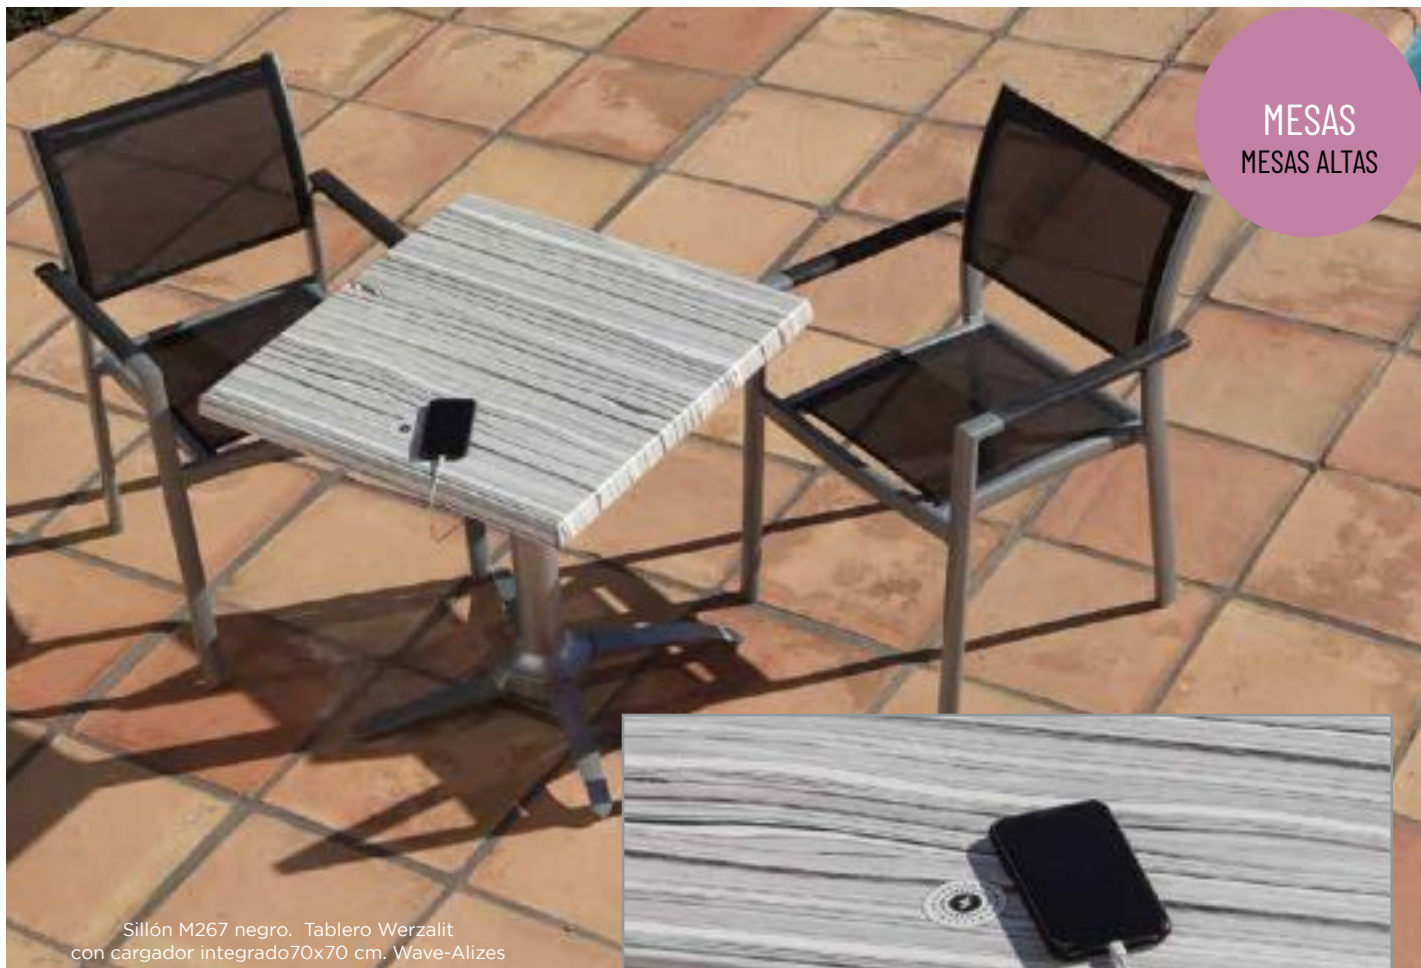

MESAS
MESAS ALTAS

Sillón M267 negro. Tablero Werzalit con cargador integrado 70x70 cm. Wave-Alizes